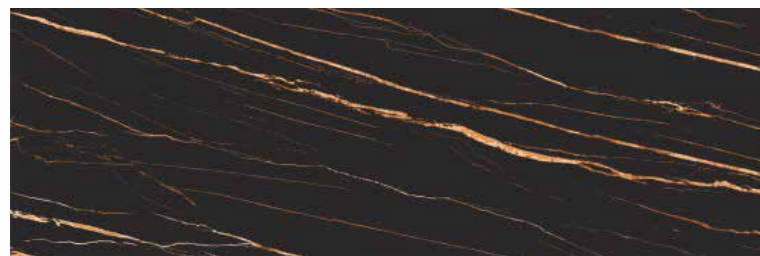

**THICKNESS**

15 MM

**FINISH**

GLOSSY/ MATT

geo <sup>BY GLOBE</sup>  
SLAB

AVAILABLE SURFACE

120X320 CM, 80X320 CM, 80X240 CM

15MM BLACK COLOR BODY