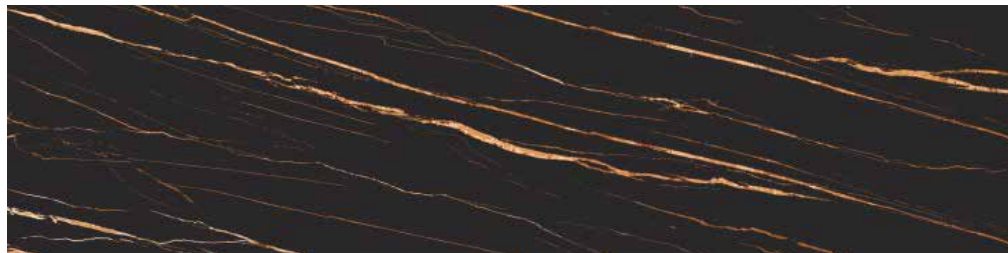

**THICKNESS**

15 MM

**FINISH**

GLOSSY/ MATT

geo <sup>BY GLOBE</sup>  
SLAB

AVAILABLE SURFACE

120X320 CM, 80X320 CM, 80X240 CM

15MM BLACK COLOR BODY