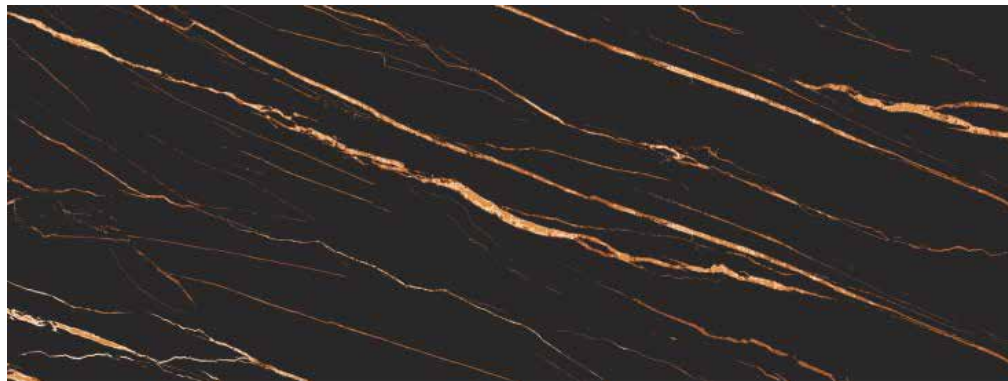

**THICKNESS**

15 MM

**FINISH**

GLOSSY/ MATT

geo <sup>BY GLOBE</sup>  
SLAB

AVAILABLE SURFACE

120X320 CM, 80X320 CM, 80X240 CM

15MM BLACK COLOR BODY