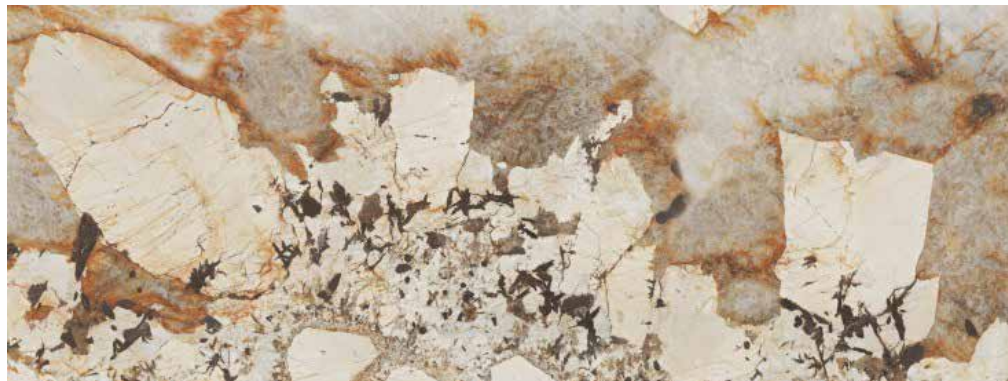

COLORBODY

**THICKNESS**

15 MM

**FINISH**

GLOSSY/ MATT

geo <sup>BY GIORGI</sup>  
SLAB

AVAILABLE SURFACE

120X320 CM, 80X320 CM, 80X240 CM